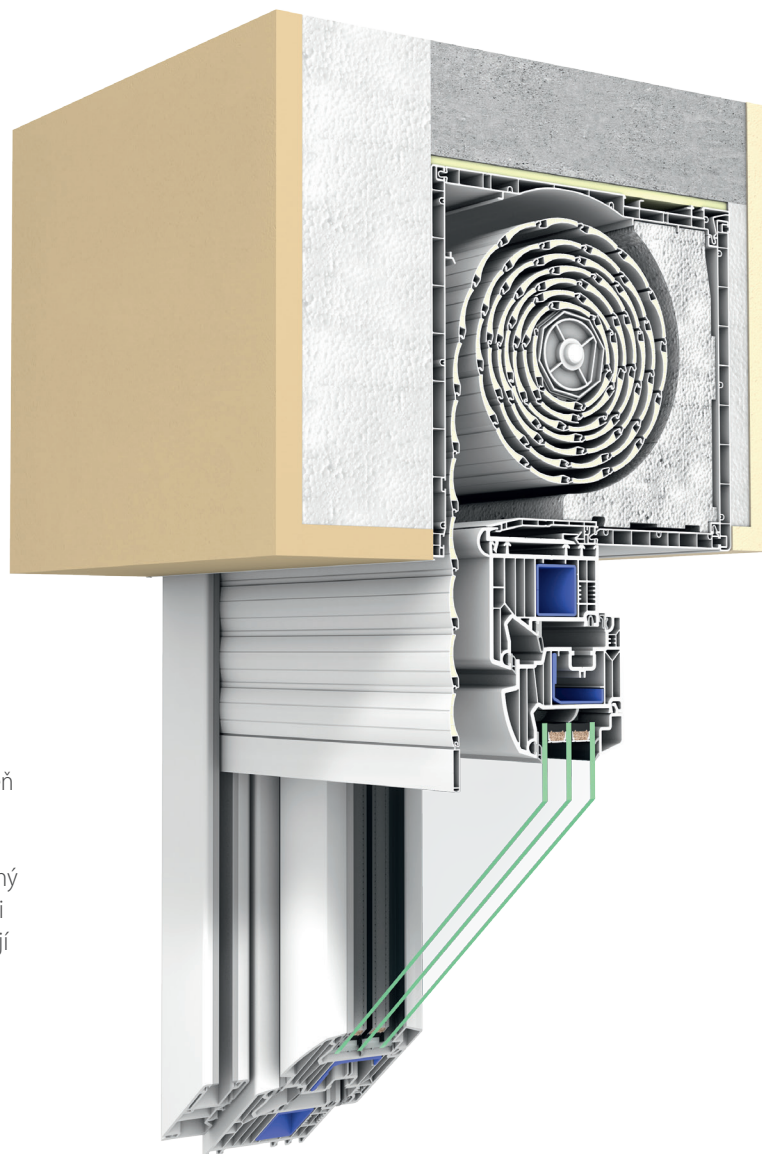

VIDITELNĚ VÍCE ESTETIKY

SOL EVOLUTION

Záleží vám na tom, abyste v zimním období zabránili tepelné ztrátě ve Vašem domě a zároveň v létě předešli přehřátí a těšili se z příjemného chládku? V takovém případě jsou pro Vás vhodným řešením rolety SOL EVOLUTION – jediný produkt na trhu, který standardně využívá izolaci s vyššími tepelně izolačními parametry. Nacházejí dokonalé uplatnění jak u novostaveb, tak i při rekonstrukci již stojících budov.

1. **1** Systém montovaný na okna (rolety jsou instalovány do okenního výklenku a po montáži tvoří součást zdi).
2. **2** Uplatnění u již stojících budov i u nových staveb.
3. **3** Tepelně izolační vlastnosti lepší než u standardních řešení tohoto typu (0,8 oproti 1,1 W/m²K).