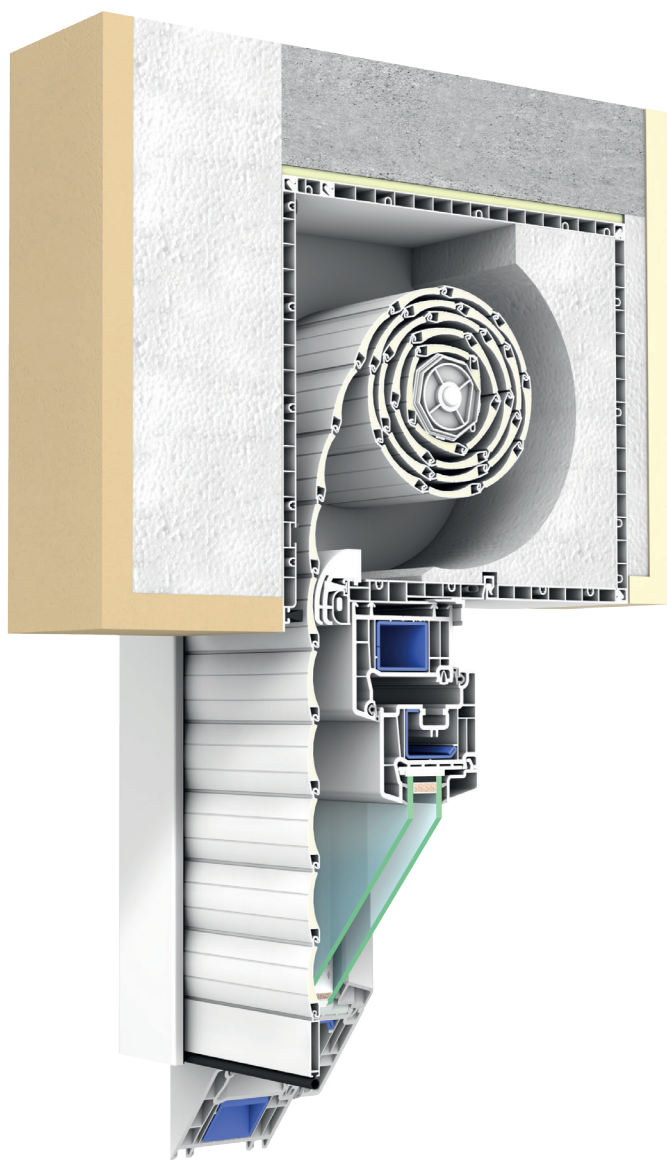

VIDITELNĚ VÍCE KOMFORTU

SOL

Denní světlo je velmi důležitým faktorem, který má pozitivní vliv na naši náladu. Jeho přebytek však zároveň může být nepříjemný. Řešení představují rolety SOL, které jsou montovány do okenního výklenku, v důsledku čehož tvoří součást zdi. Díky tomu poskytují ochranu nejen před sluncem, ale také před vloupáním.

1. 1 Systém montovaný na okna (rolety jsou instalovány do okenního výklenku a po montáži tvoří součást zdi).
2. 2 Prvky pláště a vedení rolety z PVC.
3. 3 Uplatnění u již stojících budov i u nových staveb.
4. 4 Možnost kompletní zástavby rolety (s výjimkou revizní/servisní klapky).
5. 5 Možnost dodatečného zajištění pomocí automatických západek nebo jisticích kotev.