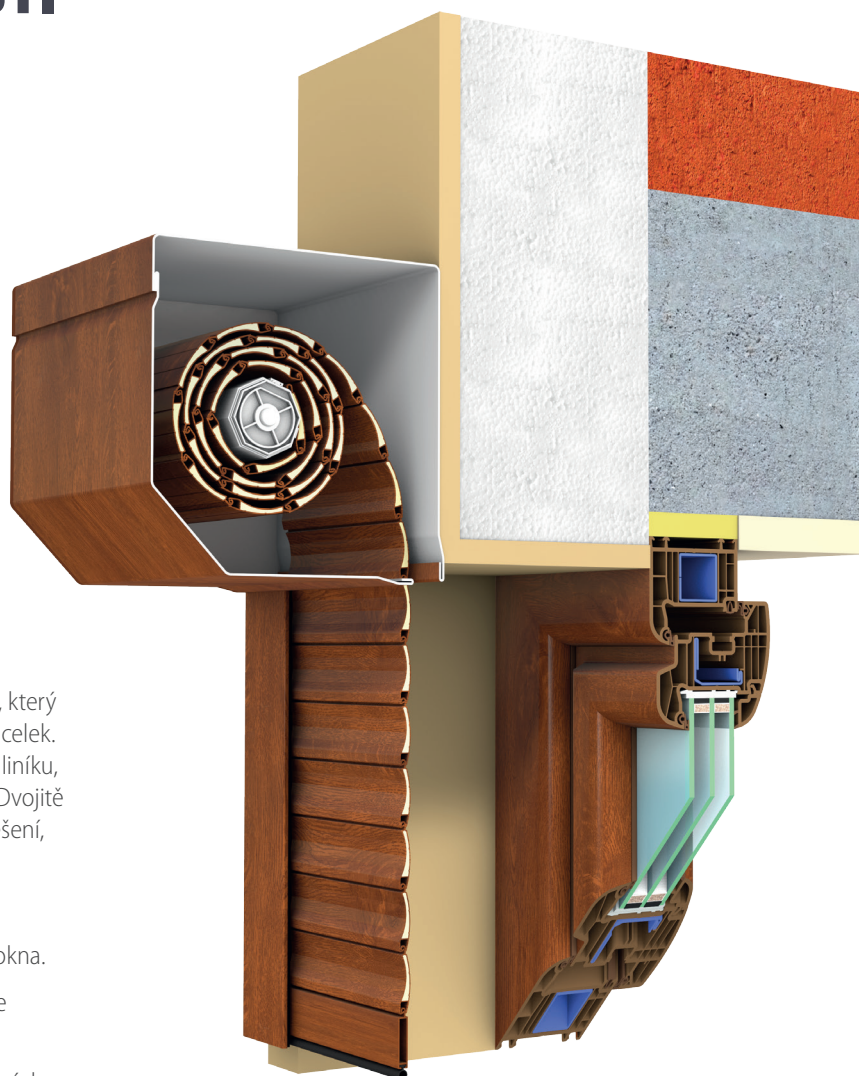

VIDITELNĚ VÍCE FUNKČNOSTI

TERRA

Každý by si přál mít dobře chráněný dům, který by zároveň tvořil architektonicky souvislý celek. Terra je systém rolet z vysoce kvalitního hliníku, který je instalován na vnější straně okna. Dvojitě drážkovaný profil představuje estetické řešení, které je zároveň odolné vůči větru.

1. 1 Systém montovaný na vnější straně okna.
2. 2 Prvky pláště a pancíře rolety z vysoce kvalitního hliníku.
3. 3 Uplatnění u již stojících budov i u nových staveb.
4. 4 Akustické vlastnosti potvrzené certifikáty.