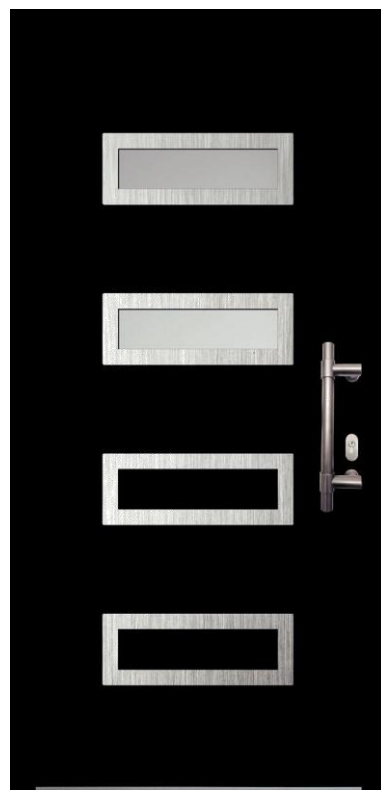

ERDUT 2 **Hnědá**