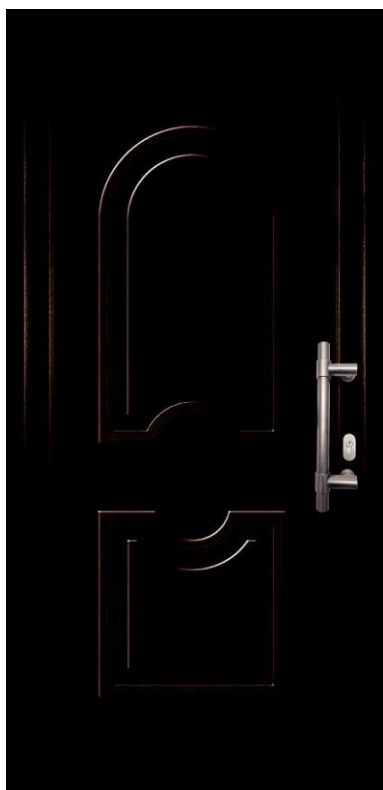

ALPHA S0 **D**ub bahenní 2052.089